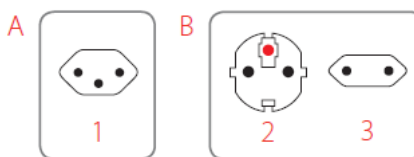

BEZPEČNOSTNÍ UPOZORNĚNÍ

Cestovní adaptér používejte vždy pouze suchý a čistý. Nesmí být vystaven působení kapalin nebo vlhkosti, teplotám nad 60 °C. Do otvorů cestovního adaptéru nekládejte kromě přívodních šňůr žádné předměty, dráty, sponky atd. Čistěte suchým nebo vlhkým hadříkem, nechte důkladně oschnout. Čistěte vždy odpojené od elektrické sítě. Uchovávejte mimo dosah dětí. Nezasahujte do zapojení! Nesprávné použití výrobku je důvodem k ukončení záruky výrobce i prodejce a odmítnutí jakýchkoli náhrad finančních nebo za újmu na zdraví.

Výrobce: WorldConnect AG, Werkstrasse 12a, 9444 Diepoldsau, Switzerland www.skross.com
Dovozce do ČR: Solight Holding s.r.o, Na Brně 1972, Hradec Králové, 500 06