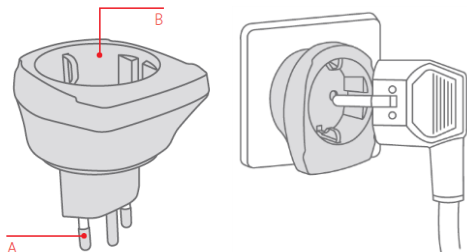

**Cestovní adaptér SKROSS® Europe to Switzerland**

pro použití ve Švýcarsku a zemích s podobným standardem elektrických zásuvek.  
max. 10A, max. 2300W/230V~, max. 1000W/100V~ (obj. č. Solight: PA24)

Cestovní adaptér je redukce, která umožní připojení vidlic přívodních šňůr českých spotřebičů do zásuvek ve Švýcarsku a zemích s podobným standardem. Před cestou do cílové země se ujistěte o správnosti zvoleného adaptéru na [www.power-plugs-sockets.com](http://www.power-plugs-sockets.com). Adaptér nemění napětí, proud, polaritu, nebo jiné elektrické veličiny. Při použití instalujte adaptér do zásuvky a následně připojte do adaptéru spotřebič. Při odpojování ze sítě postupujte opačným způsobem. Adaptér je určen ke krátkodobému použití, ne pro permanentní zátěž pod elektrickým proudem. Po použití odpojte ze zásuvky.